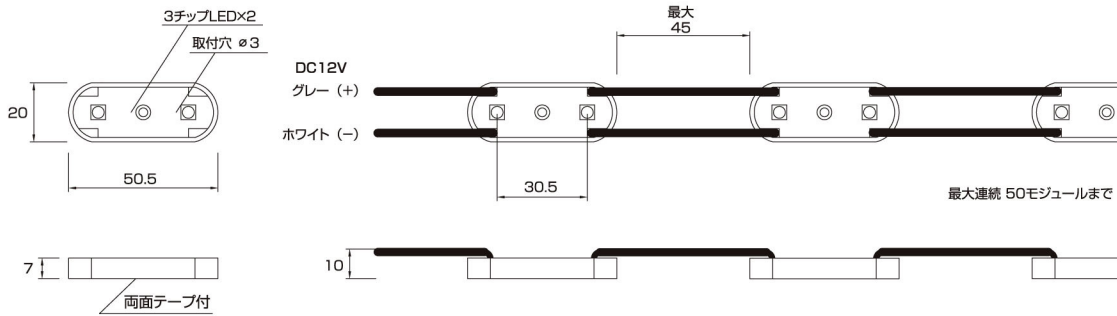

防滴LEDモジュール仕様

Water Proof LED Module

LI-PM-12-n

LED BEAM ANGLE 100°

品番	容量	色	照度@(Lux) 10cm/20cm
LI-PM-12-R	12VDC/0.4W	Red	191/47
LI-PM-12-G	12VDC/0.6W	Green	733/203
LI-PM-12-B		Blue	442/133
LI-PM-12-W		White	1070/302
LI-PM-12-WW		Warm White	854/231

LI-PM-12-RGB

LED BEAM ANGLE 100°

品番	容量	色	照度@(Lux) 10cm/20cm
LI-PM-12-RGB	12VDC/0.8W	Red	39/13
		Green	145/47
		Blue	105/33
		White	305/95
		Cyan	260/90
		Pink	160/46
		Yellow	210/56

LI-RGB-12

フルカラー専用コントローラ