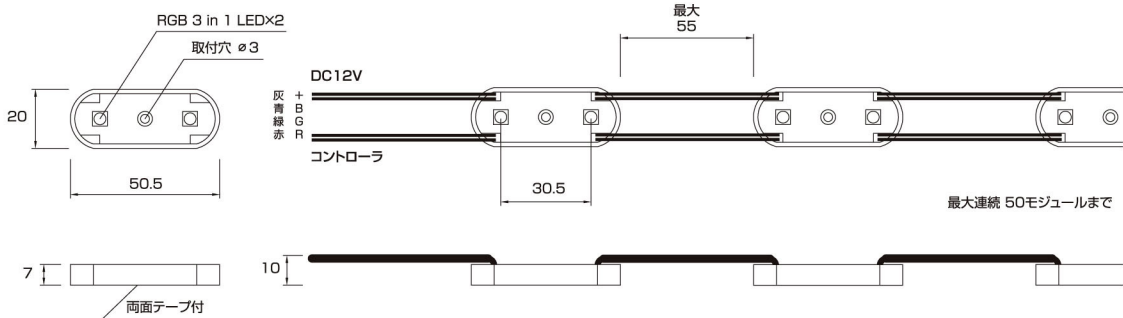

防滴LEDモジュール仕様

Water Proof LED Module

LI-PM-12-n

LED BEAM ANGLE 100°

品番	容量	色	照度@(Lux) 10cm/20cm
LI-PM-12-R	12VDC/0.4W	Red	191/47
LI-PM-12-G	12VDC/0.6W	Green	733/203
LI-PM-12-B		Blue	442/133
LI-PM-12-W		White	1070/302
LI-PM-12-WW		Warm White	854/231

LI-PM-12-RGB

LED BEAM ANGLE 100°

品番	容量	色	照度@(Lux) 10cm/20cm
LI-PM-12-RGB	12VDC/0.8W	Red	39/13
		Green	145/47
		Blue	105/33
		White	305/95
		Cyan	260/90
		Pink	160/46
		Yellow	210/56

LI-RGB-12

フルカラー専用コントローラ