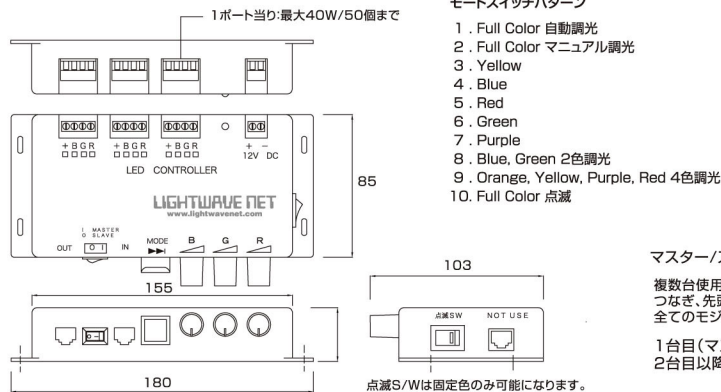

防滴LEDモジュール仕様

Water Proof LED Module

LI-PM-12-n

LED BEAM ANGLE 100°

品番	容量	色	照度@(Lux) 10cm/20cm
LI-PM-12-R	12VDC/0.4W	Red	191/47
LI-PM-12-G	12VDC/0.6W	Green	733/203
LI-PM-12-B		Blue	442/133
LI-PM-12-W		White	1070/302
LI-PM-12-WW		Warm White	854/231

LI-PM-12-RGB

LED BEAM ANGLE 100°

品番	容量	色	照度@(Lux) 10cm/20cm
LI-PM-12-RGB	12VDC/0.8W	Red	39/13
		Green	145/47
		Blue	105/33
		White	305/95
		Cyan	260/90
		Pink	160/46
		Yellow	210/56

LI-RGB-12

フルカラー専用コントローラ